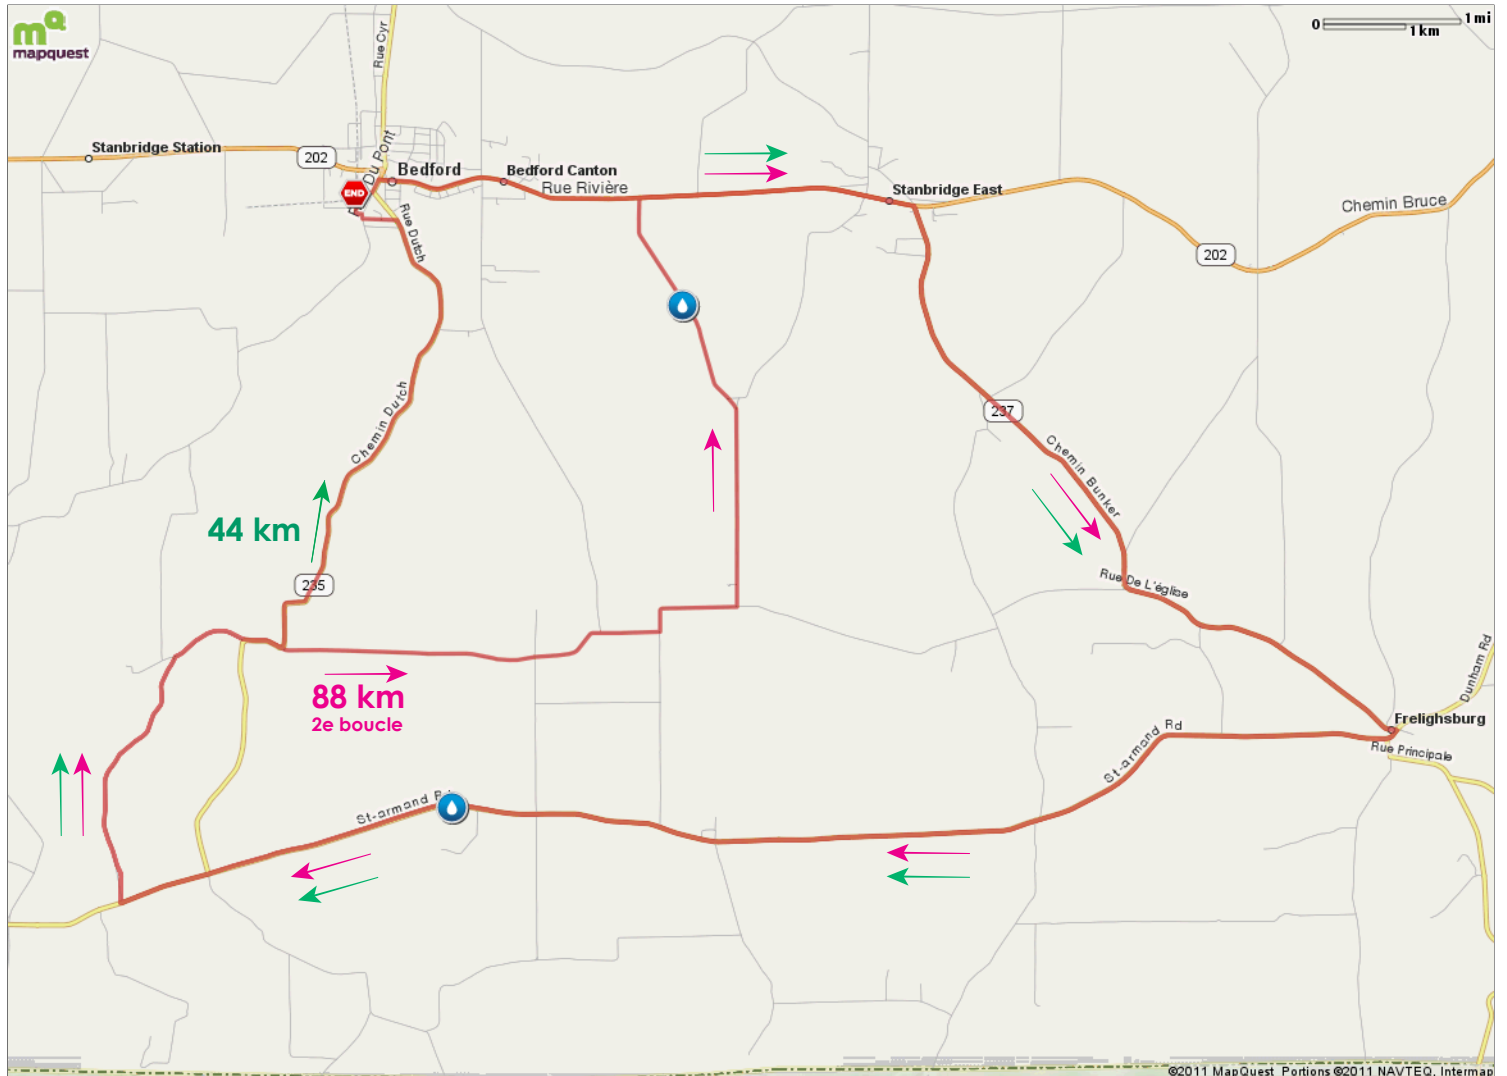

L'ÉCHAPPÉE BELLE

44,5 km / 88,7 km